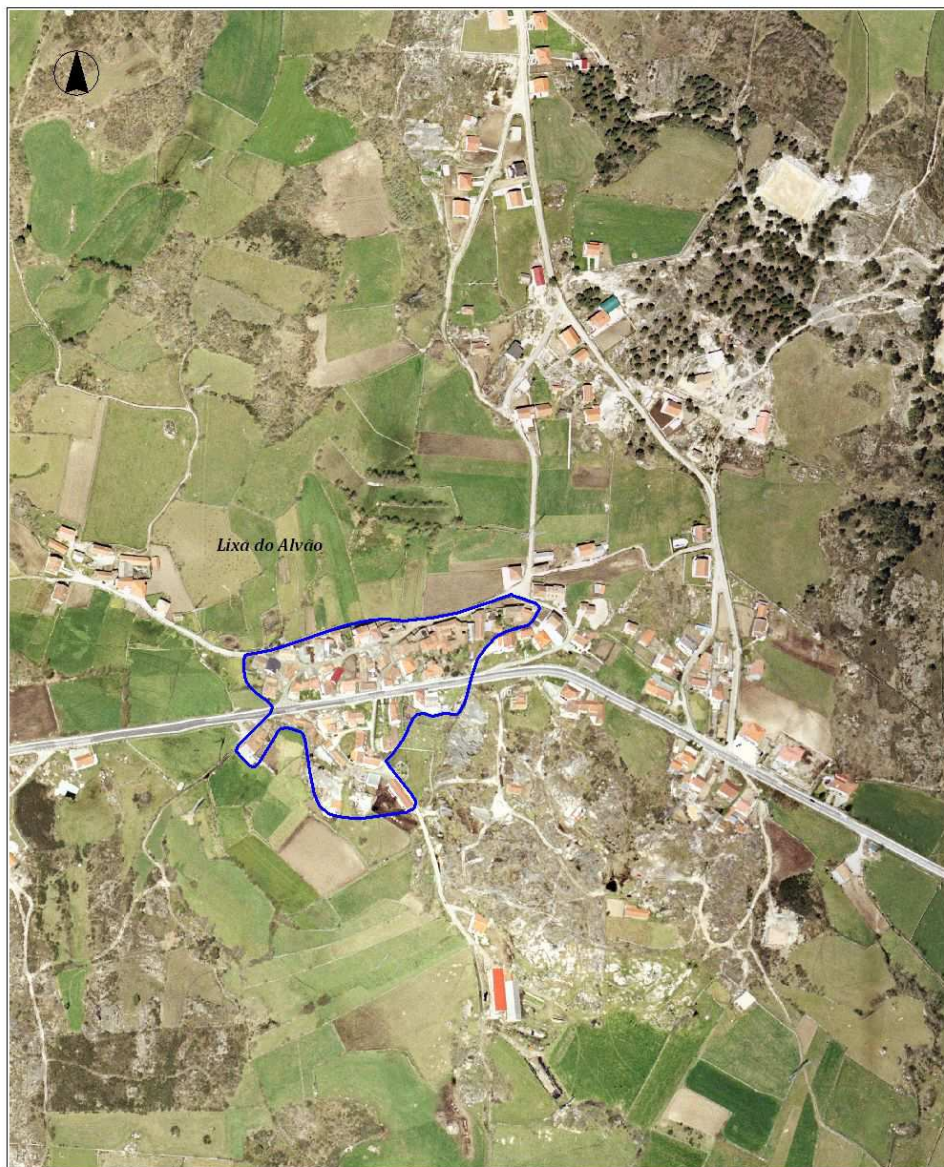

CÂMARA MUNICIPAL DE VILA POUCA DE AGUIAR

**DELIMITAÇÃO DOS
NÚCLEOS URBANOS A PRESERVAR**

LOCAL: CARRAZEDO DO ALVÃO

FREGUESIA: LIXA DO ALVÃO

ESCALA 1:5000

Cobertura Aerofotográfica: Abril de 2004
Projeção Hayford-Gauss 73 Elipsóide Internacional

CÂMARA MUNICIPAL DE VILA POUCA DE AGUIAR

DELIMITAÇÃO DOS
NÚCLEOS URBANOS A PRESERVAR

LOCAL: LIXA DO ALVÃO

FREGUESIA: LIXA DO ALVÃO

ESCALA 1:5000

Cobertura Aerofotográfica: Abril de 2004
Projeção Hayford-Gauss 73 Elipsóide Internacional

CÂMARA MUNICIPAL DE VILA POUCA DE AGUIAR

DELIMITAÇÃO DOS
NÚCLEOS URBANOS A PRESERVAR

LOCAL: PAREDES DO ALVÃO

FREGUESIA: LIXA DO ALVÃO

ESCALA 1:5000

Cobertura Aerofotográfica: Abril de 2004
Projeção Hayford-Gauss 73 Elipsóide Internacional