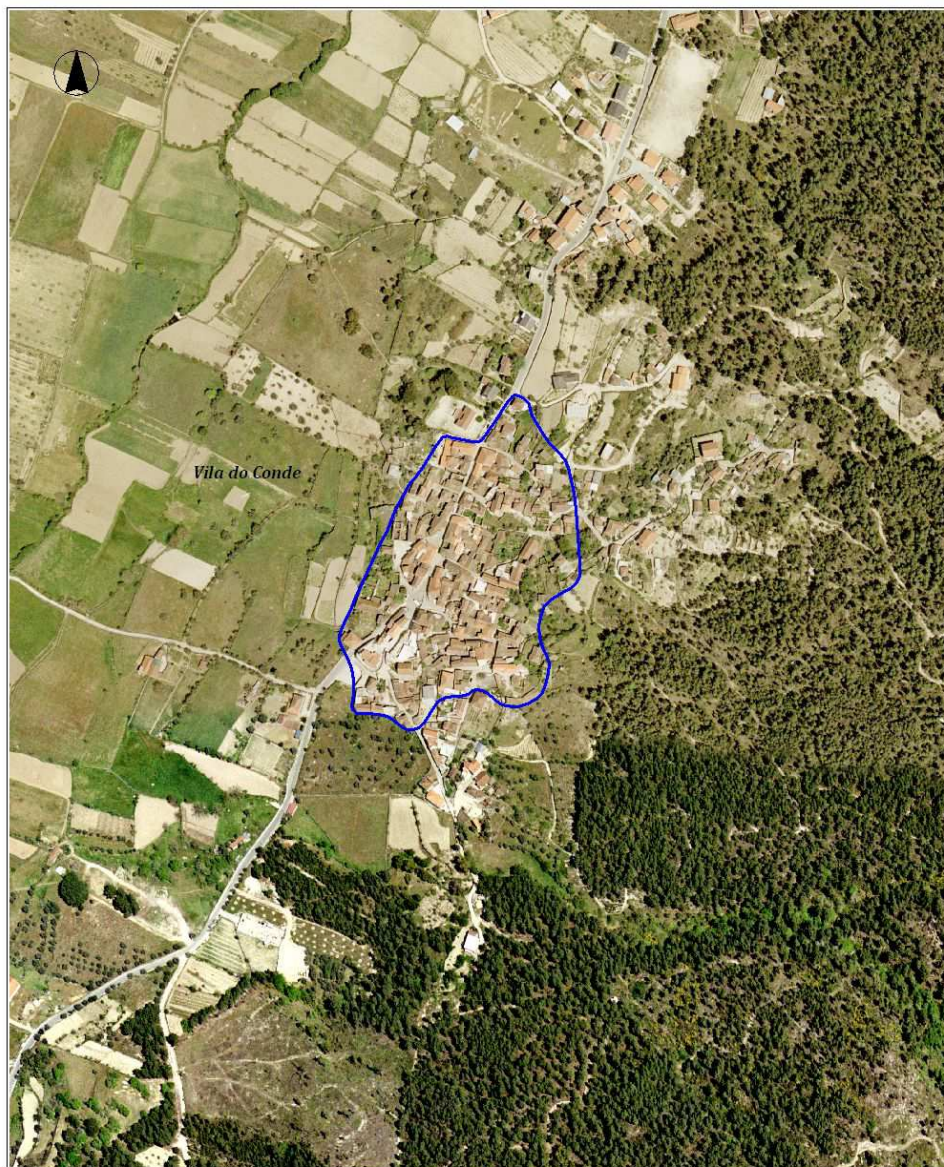

CÂMARA MUNICIPAL DE VILA POUCA DE AGUIAR

DELIMITAÇÃO DOS
NÚCLEOS URBANOS A PRESERVAR

LOCAL: CUBAS

FREGUESIA: VALOURA

ESCALA 1:5000

Cobertura Aerofotográfica: Abril de 2004
Projeção Hayford-Gauss 73 Elipsóide Internacional

CÂMARA MUNICIPAL DE VILA POUCA DE AGUIAR

DELIMITAÇÃO DOS
NÚCLEOS URBANOS A PRESERVAR

LOCAL: VALOURA

FREGUESIA: VALOURA

ESCALA 1:5000

Cobertura Aerofotográfica: Abril de 2004
Projeção Hayford-Gauss 73 Elipsóide Internacional

CÂMARA MUNICIPAL DE VILA POUCA DE AGUIAR		
	DELIMITAÇÃO DOS NÚCLEOS URBANOS A PRESERVAR	LOCAL: VILA DO CONDE
		FREGUESIA: VALOURA
		ESCALA 1:5000
Cobertura Aerofotográfica: Abril de 2004 Projeção Hayford-Gauss 73 Elipsóide Internacional		