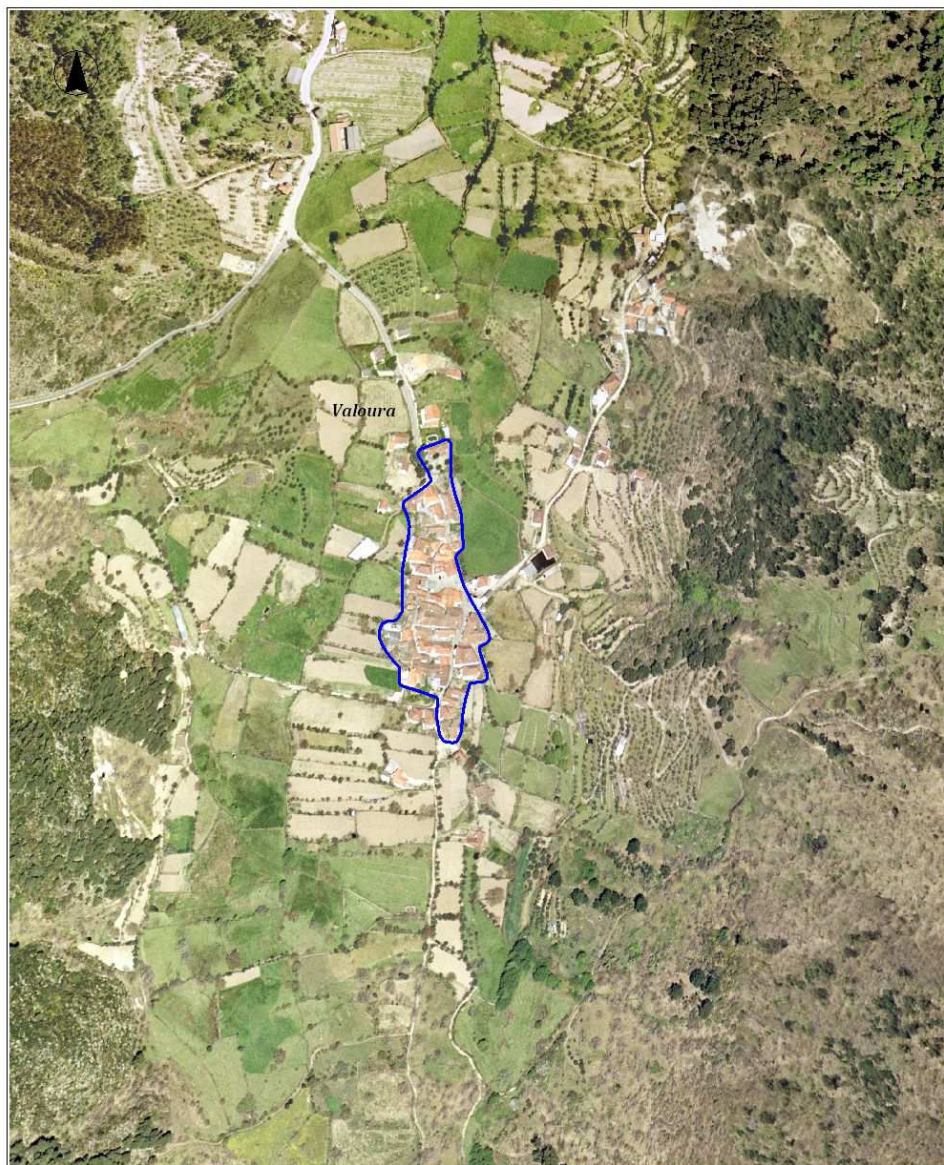

CÂMARA MUNICIPAL DE VILA POUCA DE AGUIAR

DELIMITAÇÃO DOS
NÚCLEOS URBANOS A PRESERVAR

LOCAL: CUBAS

FREGUESIA: VALOURA

ESCALA 1:5000

Cobertura Aerofotográfica: Abril de 2004
Projeção Hayford-Gauss 73 Elipsóide Internacional

CÂMARA MUNICIPAL DE VILA POUCA DE AGUIAR

DELIMITAÇÃO DOS
NÚCLEOS URBANOS A PRESERVAR

LOCAL: VALOURA

FREGUESIA: VALOURA

ESCALA 1:5000

Cobertura Aerofotográfica: Abril de 2004
Projeção Hayford-Gauss 73 Elipsóide Internacional

CÂMARA MUNICIPAL DE VILA POUCA DE AGUIAR		
	DELIMITAÇÃO DOS NÚCLEOS URBANOS A PRESERVAR	LOCAL: VILA DO CONDE
		FREGUESIA: VALOURA
		ESCALA 1:5000
Cobertura Aerofotográfica: Abril de 2004 Projeção Hayford-Gauss 73 Elipsóide Internacional		